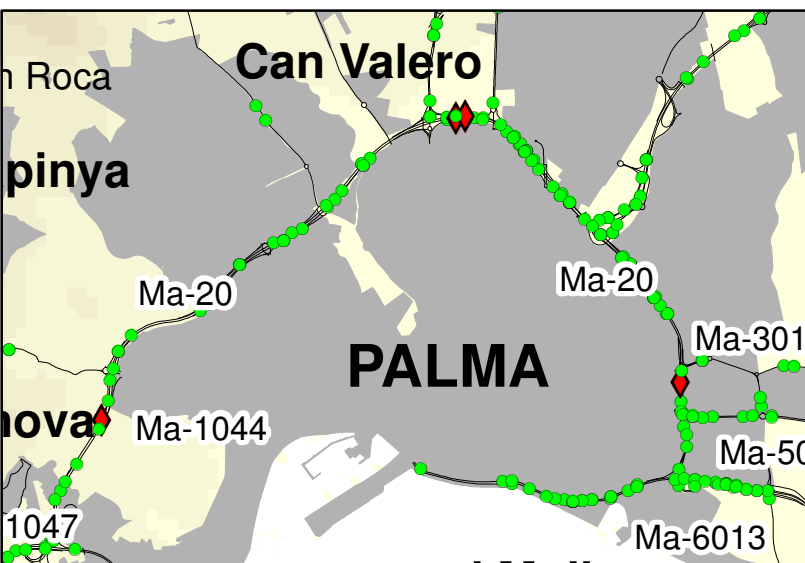

Localització d'accidents any 2021

Departament de Mobilitat i Infraestructures
Consell de Mallorca

Legenda

◆ Accidents amb víctimes mortals

● Accidents

0 1 2 3 4 5 6 7 8 Km

1:300.000