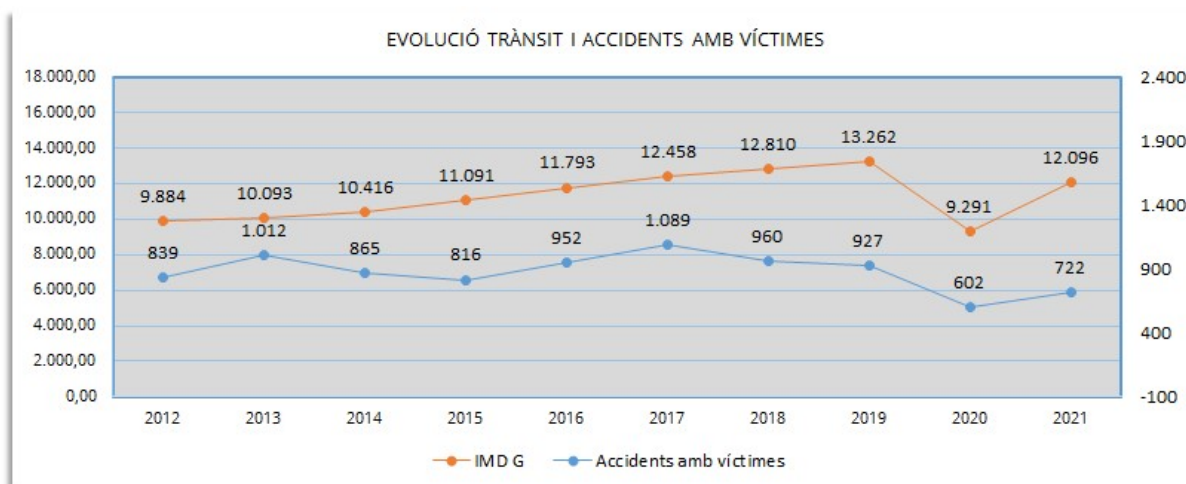

1. Evolució de l'accidentalitat a la xarxa de carreteres del Consell de Mallorca 2012-2021

A continuació es relacionen l'evolució del trànsit i l'evolució de l'accidentalitat. Es diferencien el total d'accidents, els accidents amb víctimes i els accidents amb víctimes mortals. En cada una de les relacions s'inclou la taula amb les dades i la gràfica amb aquestes dades.

1.1. Relació entre trànsit i accidents

Any	2012	2013	2014	2015	2016	2017	2018	2019	2020	2021
IMD G	9.884	10.093	10.416	11.091	11.793	12.458	12.810	13.262	9.291	12.096
Accidents	1.863	1.863	1.585	1.896	2.106	2.256	1.933	1.786	1.172	1.474

Dades evolució trànsit i accidents 2012-2021

Gràfica evolució trànsit i accidents 2012-2021

1.2. Relació entre trànsit i accidents amb víctimes

Any	2012	2013	2014	2015	2016	2017	2018	2019	2020	2021
IMD G	9.884	10.093	10.416	11.091	11.793	12.458	12.810	13.262	9.291	12.096
Acc. amb víctimes	839	1.012	865	816	952	1.089	960	927	602	722

Dades evolució trànsit i accidents amb víctimes 2012-2021

Gràfica evolució trànsit i accidents amb víctimes 2012-2021

1.3. Relació entre trànsit i accidents amb víctimes mortals

Any	2012	2013	2014	2015	2016	2017	2018	2019	2020	2021
IMD G	9.884	10.093	10.416	11.091	11.793	12.458	12.810	13.262	9.291	12.096
Acc. amb morts	27	21	27	29	34	20	19	15	24	21