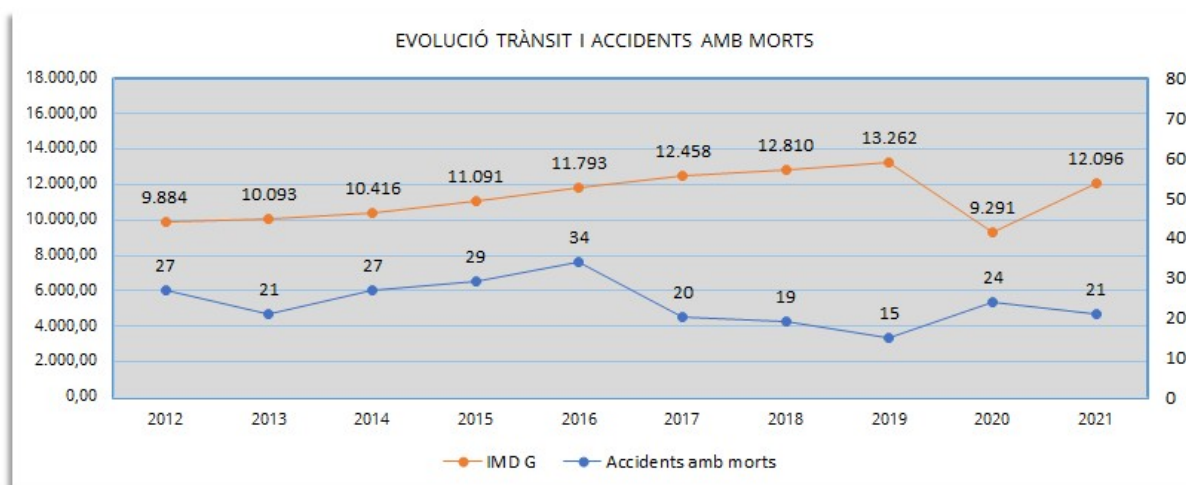

1. Evolució de l'accidentalitat a la xarxa de carreteres del Consell de Mallorca 2012-2021

A continuació es relacionen l'evolució del trànsit i l'evolució de l'accidentalitat. Es diferencien el total d'accidents, els accidents amb víctimes i els accidents amb víctimes mortals. En cada una de les relacions s'inclou la taula amb les dades i la gràfica amb aquestes dades.

Dades evolució trànsit i accidents 2012-2021

Gràfica evolució trànsit i accidents 2012-2021

1.2. Relació entre trànsit i accidents amb víctimes

Any	2012	2013	2014	2015	2016	2017	2018	2019	2020	2021
IMD G	9.884	10.093	10.416	11.091	11.793	12.458	12.810	13.262	9.291	12.096
Acc. amb víctimes	839	1.012	865	816	952	1.089	960	927	602	722

Dades evolució trànsit i accidents amb víctimes 2012-2021

Gràfica evolució trànsit i accidents amb víctimes 2012-2021

1.3. Relació entre trànsit i accidents amb víctimes mortals

Any	2012	2013	2014	2015	2016	2017	2018	2019	2020	2021
IMD G	9.884	10.093	10.416	11.091	11.793	12.458	12.810	13.262	9.291	12.096
Acc. amb morts	27	21	27	29	34	20	19	15	24	21

Dades evolució trànsit i accidents amb víctimes mortals 2012-2021

Gràfica evolució trànsit i accidents amb víctimes mortals 2012-2021

Detall e:1/75.000

Localització d'accidents any 2021

Departament de Mobilitat i Infraestructures
Consell de Mallorca