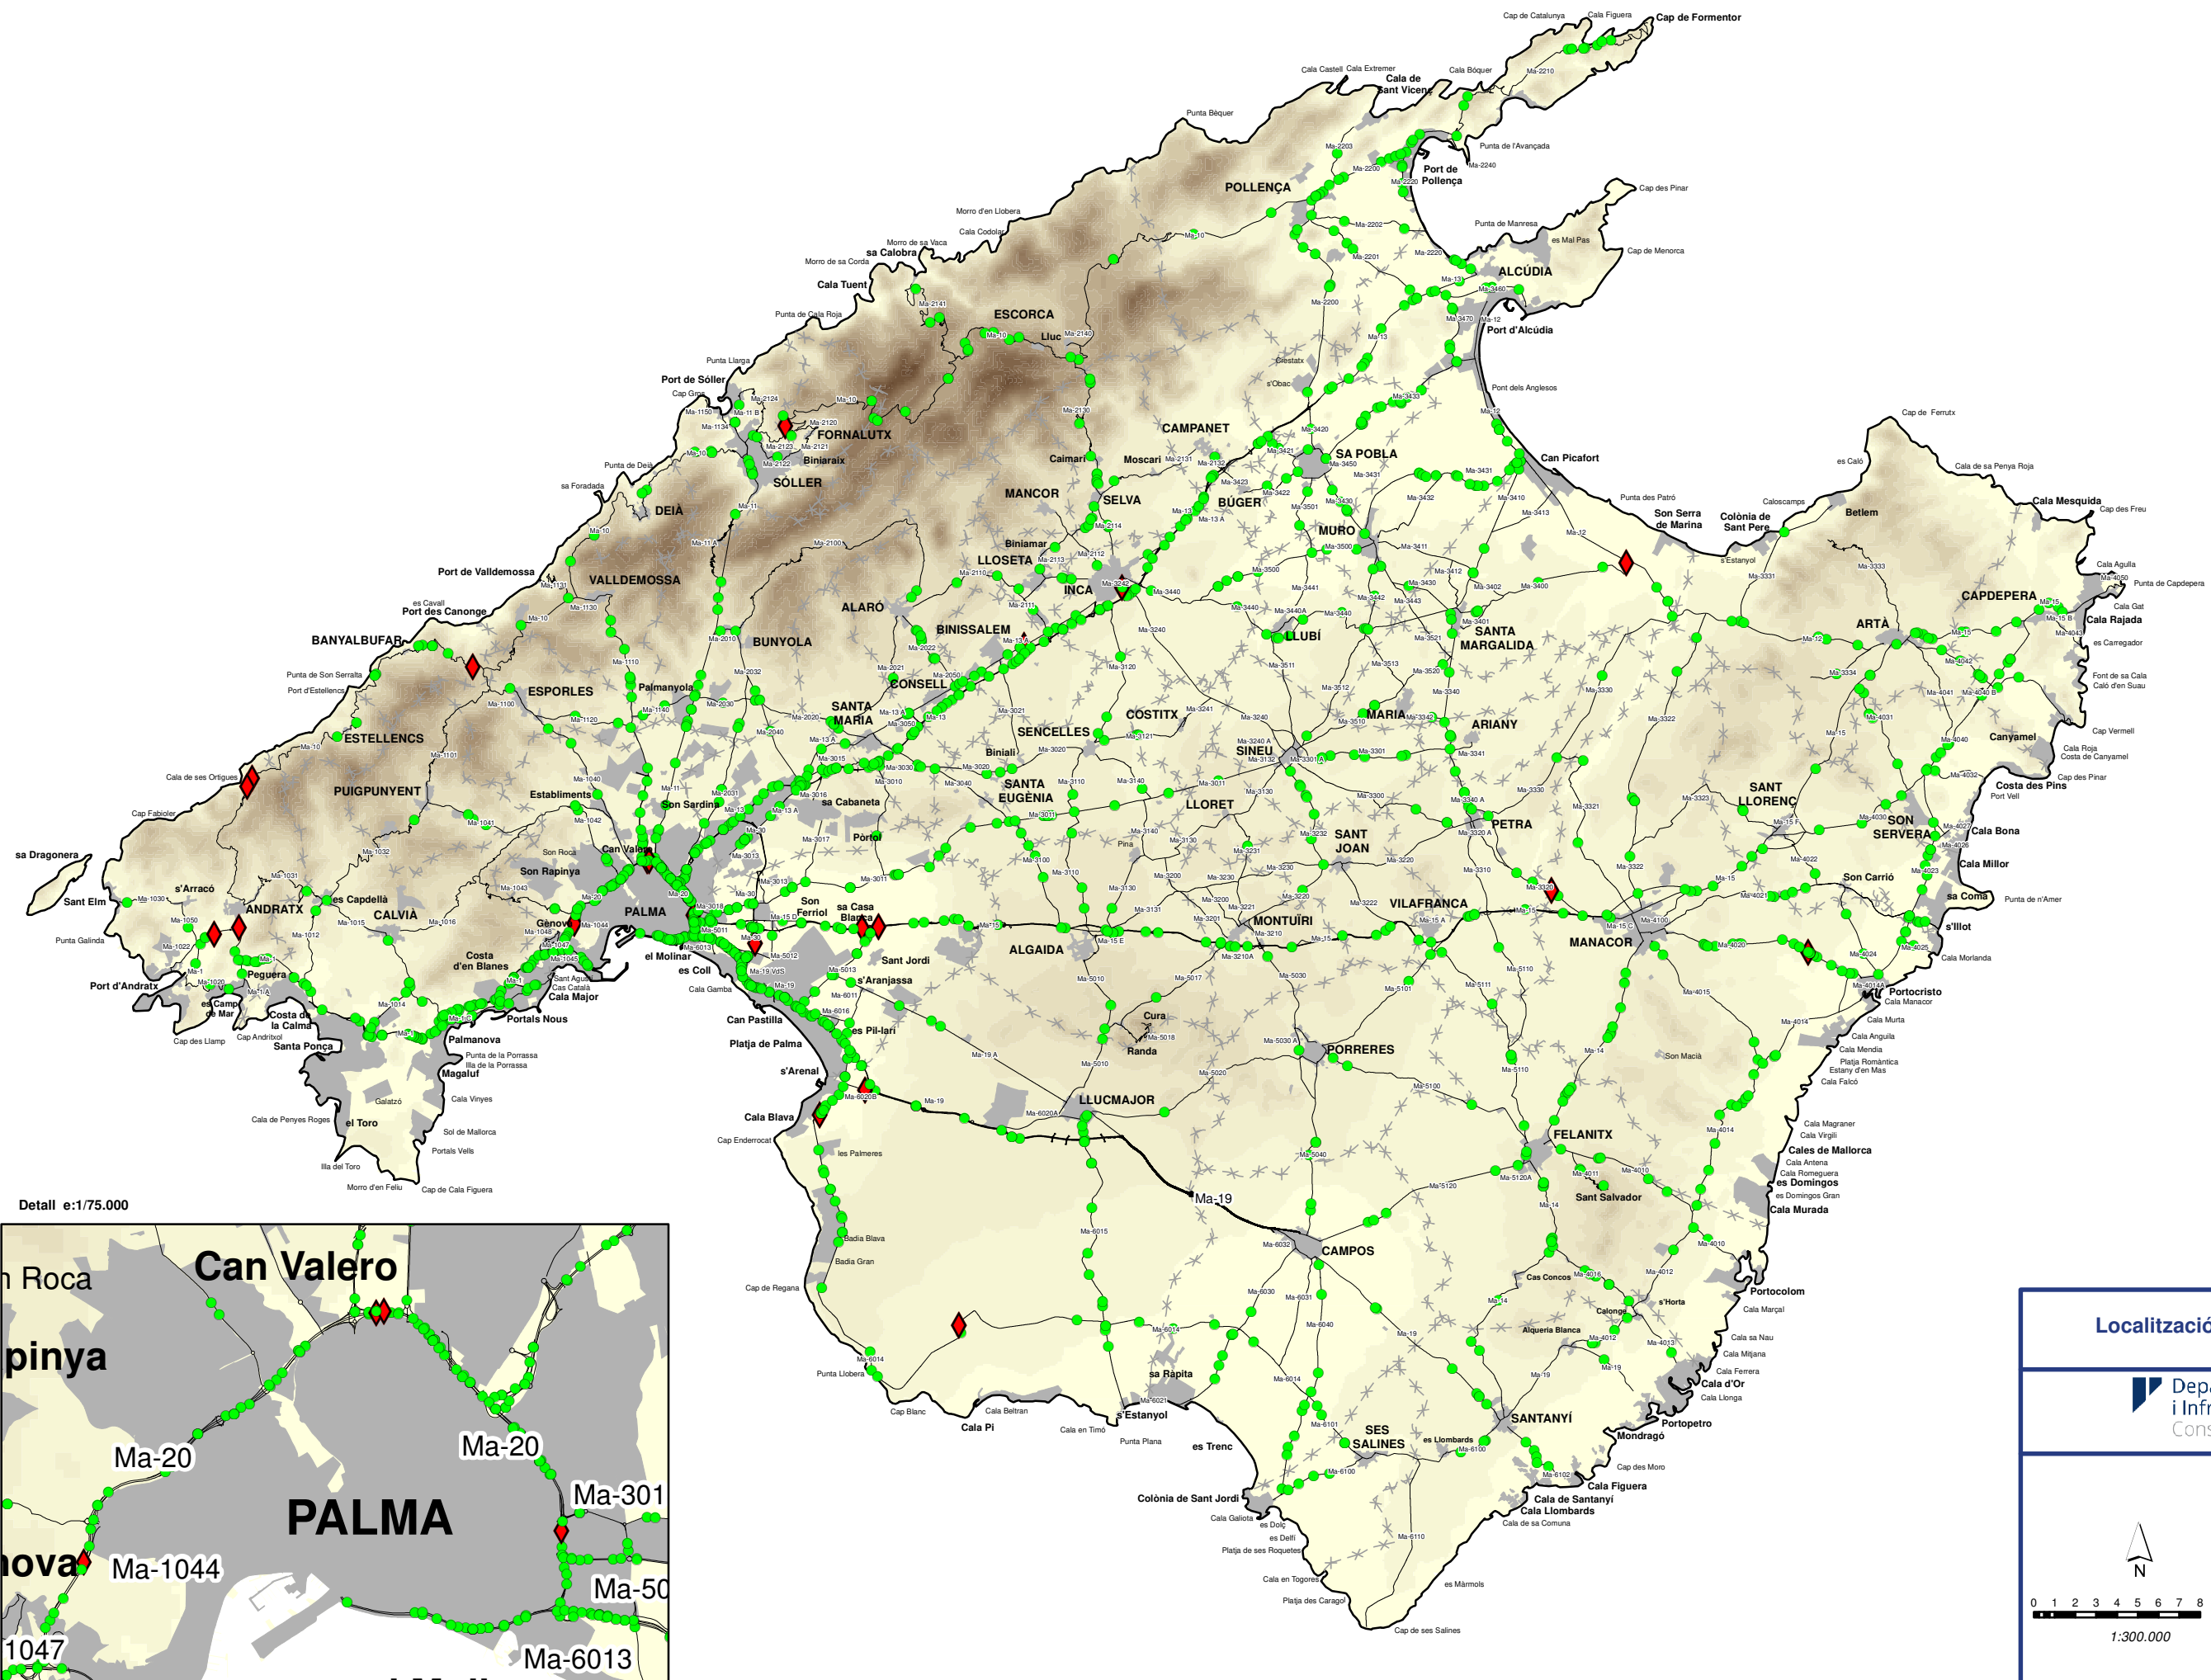

Detall e:1/75.000