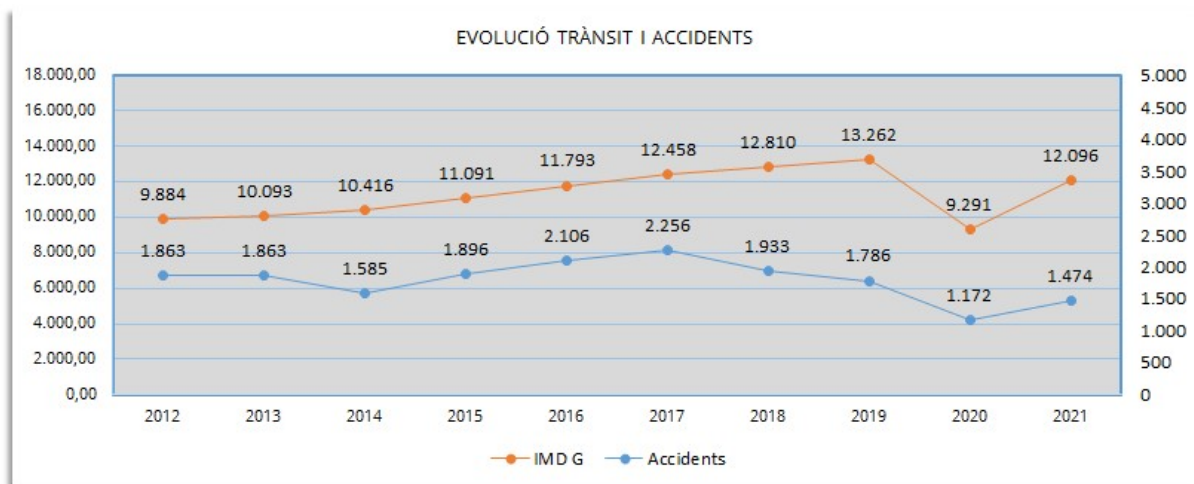

INFORME D'ACCIDENTALITAT VIÀRIA
PUBLICACIÓ A LA WEB
ANY 2021

INDEX

1. Evolució de l'accidentalitat a la xarxa de carreteres del Consell de Mallorca 2012-2021
 - 1.1. Relació entre trànsit i accidents
 - 1.2. Relació entre trànsit i accidents amb víctimes
 - 1.3. Relació entre trànsit i accidents amb morts
2. Plànol de localització d'accidents – any 2021

1. Evolució de l'accidentalitat a la xarxa de carreteres del Consell de Mallorca 2012-2021

A continuació es relacionen l'evolució del trànsit i l'evolució de l'accidentalitat. Es diferencien el total d'accidents, els accidents amb víctimes i els accidents amb víctimes mortals. En cada una de les relacions s'inclou la taula amb les dades i la gràfica amb aquestes dades.

Dades evolució trànsit i accidents 2012-2021

Gràfica evolució trànsit i accidents 2012-2021

1.2. Relació entre trànsit i accidents amb víctimes

Any	2012	2013	2014	2015	2016	2017	2018	2019	2020	2021
IMD G	9.884	10.093	10.416	11.091	11.793	12.458	12.810	13.262	9.291	12.096
Acc. amb víctimes	839	1.012	865	816	952	1.089	960	927	602	722

Dades evolució trànsit i accidents amb víctimes 2012-2021

Gràfica evolució trànsit i accidents amb víctimes 2012-2021

1.3. Relació entre trànsit i accidents amb víctimes mortals

Any	2012	2013	2014	2015	2016	2017	2018	2019	2020	2021
IMD G	9.884	10.093	10.416	11.091	11.793	12.458	12.810	13.262	9.291	12.096
Acc. amb morts	27	21	27	29	34	20	19	15	24	21